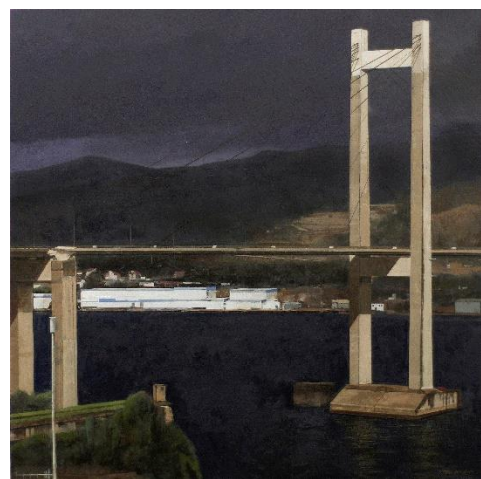

A cuadratura do círculo *Paisaxes de Xoán Guerreiro*

SALA DE EXPOSICIÓNS DO CASTELO DE PAMBRE
23 xuño ao 19 de agosto

Contacto: xoanguerreiro@gmail.com

Exposición organizada polo Instituto de Estudos Ulloáns (www.ieu.gal)

Os silencios da luz (Óleo)

Y después qué hay (Óleo)

Ponte dos Santos (Óleo)

Ponte de Rande (Óleo)

Torres xemelgas de Vigo (Óleo)

Orillamar (Óleo)

Pola Ferrería (Óleo)

Calle Real (Óleo)